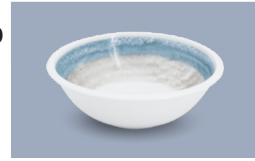

40,70

Eierteller, 10,5cm Ø, H 1,8cm
Egg cup with deposit

.3330

7,40

Dessertschale, 13cm Ø, 0,3l, H 5,3 cm

Dessert bowl

.2240

10,80

Mülschale, 17cm Ø, 0,6l, H 6cm

Cereal bowl

.2260

16,30

21,40

Schüssel, 20cm Ø, 1,2l, H 7cm

Bowl

.2330