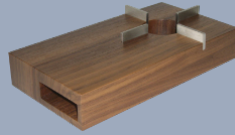

Teeservice / Tea set

Teekanne mit Holzdeckel, 1,0l

Tea pot with wooden handle

.0330

62,80

Holz-Stövchen, 13x24cm

Wooden warmer

.3530